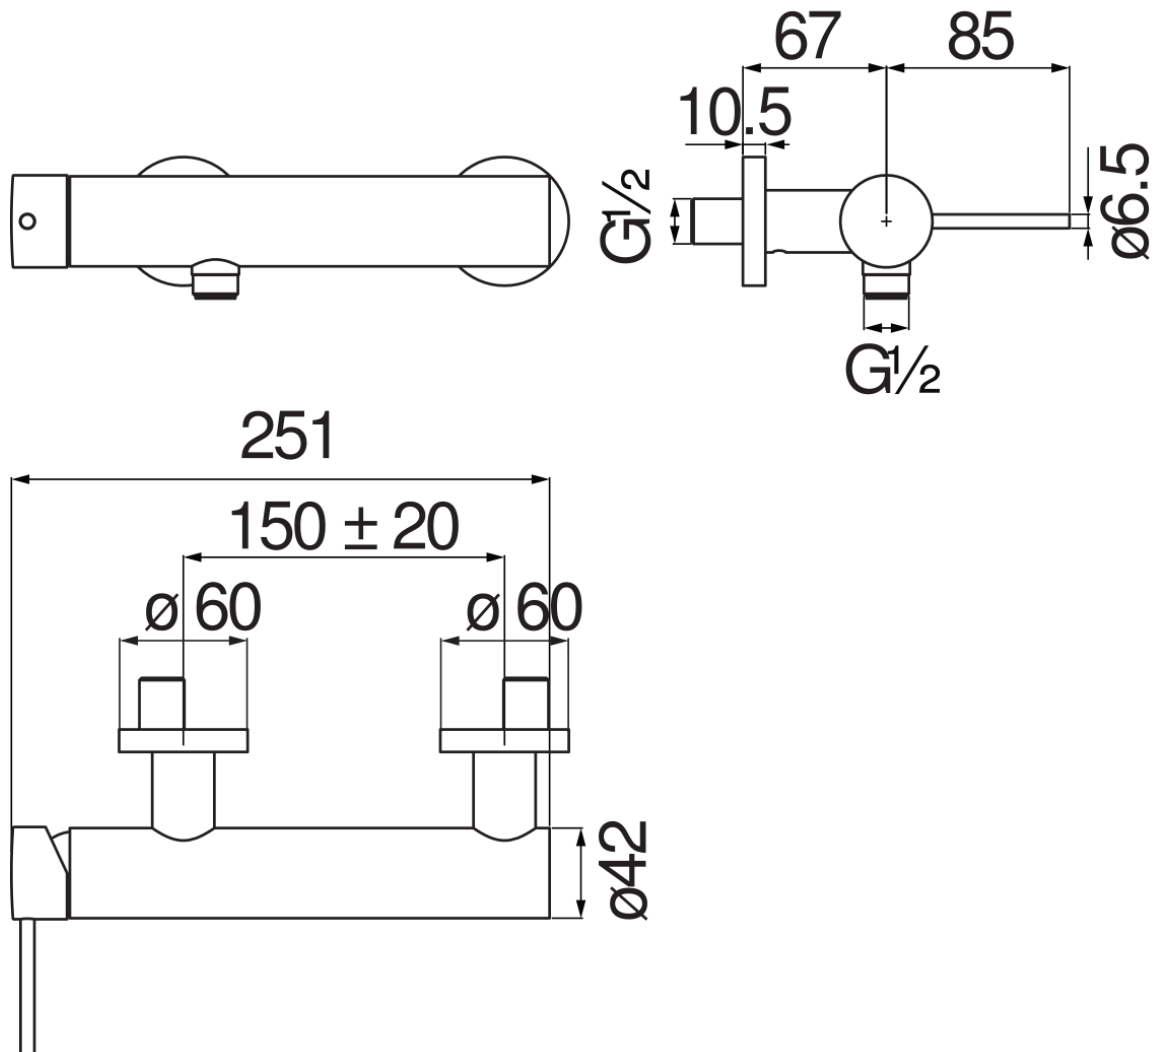

SPECIFICHE

Monocomando esterno

Chrome

Uscita ø 1/2"

Limitatore di portata con freno al 50%

Imballo: 41 x 21 x 7 cm / 0,00603 m³ / 2,23 kg

DIAGRAMMA DI PORTATA: ACQUA CALDA/FREDDA

DIAGRAMMA DI PORTATA: ACQUA MISCELATA