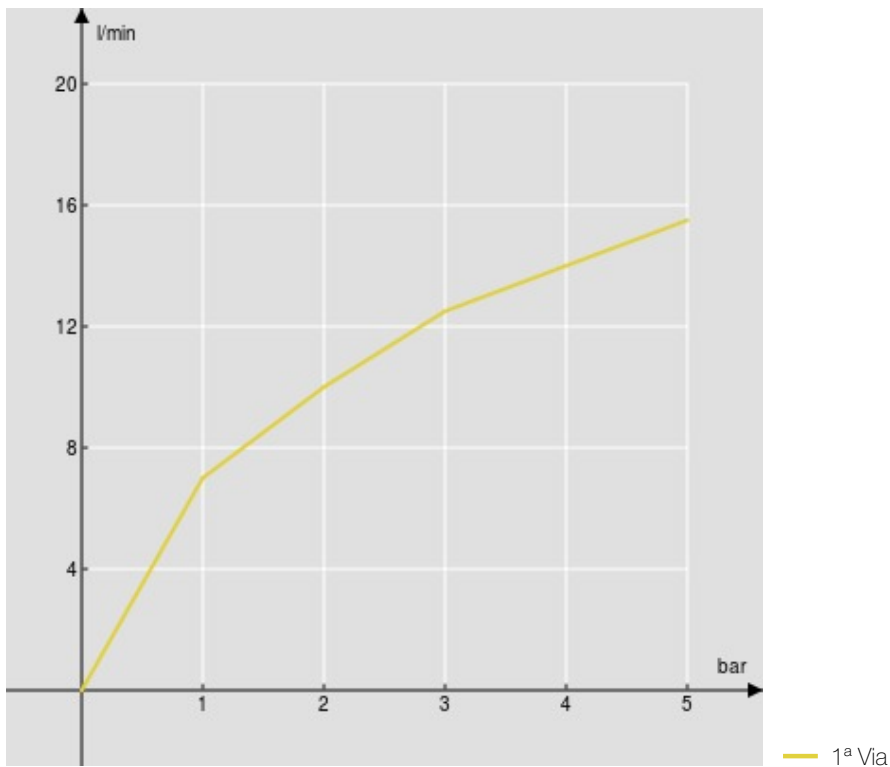

SPECIFICHE

Monocomando esterno

Chrome

Uscita ø 1/2"

Limitatore di portata con freno al 50%

Imballo: 41 x 21 x 7 cm / 0,00603 m³ / 2,23 kg

DIAGRAMMA DI PORTATA: ACQUA CALDA/FREDDA

DIAGRAMMA DI PORTATA: ACQUA MISCELATA